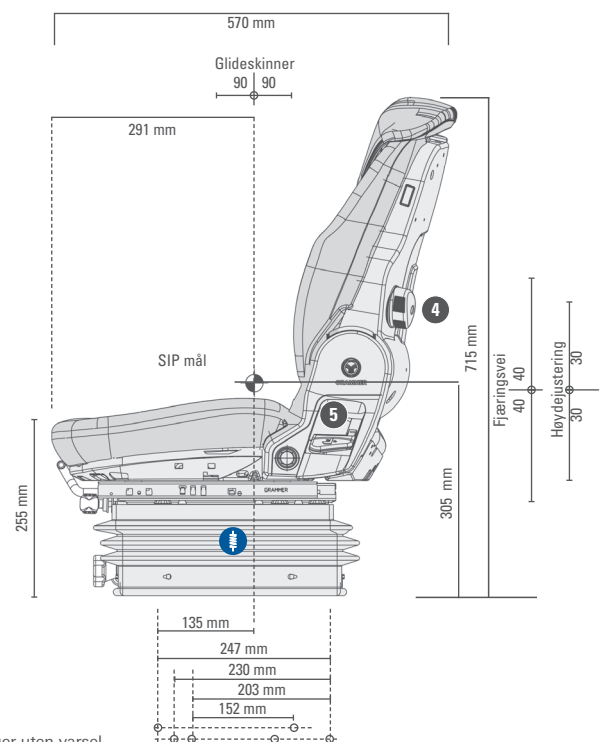

COMPACTO[®] BASIC W

Stol for traktor med
Mekanisk fjæring (smal)

TEKNISKE DATA

COMPACTO® BASIC W

Compacto Basic W med mekanisk fjæring er spesielt utviklet for maskiner med liten plass. Leveres standard uten armlener, ryggforlenger og setebelte.

Mekanisk fjæring

Mekanisk korsryggstøtte

Manuell vektinnstilling

Utstyr og funksjoner

● Standard ○ Tilleggsutstyr

	COMPACTO® Basic W
Compacto Basic W MSG83/721	
Varenummer (stoff)	495000
Varenummer (PVC)	300420
Fjæring	
Mekanisk	●
Fjæringsvei	
① 80 mm	●
Vektjustering	
② Manuell 50 - 130 kg	●
Høydejustering	
③ 60 mm, 3-trinn (mekanisk)	●
④ Glideskinner	●
Korsryggstøtte	
Mekanisk	●

	COMPACTO® Basic W
⑤ Justerbar ryggvinkel	●
Seteputebredde	480 mm
TILLEGGSUTSTYR	
Armlener	
65 mm x 270 mm	○
Setebelte	○
Ryggforlenger	○
Varmeputer	○
Setebryter (OPS)	○

Målskisse (for montering)

Alle mål er oppgitt i mm.
Forbehold om feil eller endringer uten varsel