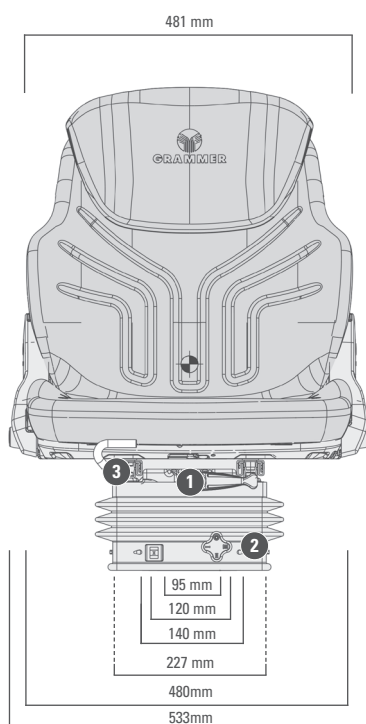

Mekanisk fjæring

Mekanisk korsryggstøtte

Manuell vektinnstilling

Utstyr og funksjoner

● Standard ○ Tilleggsutstyr

	COMPACTO® Basic W
Compacto Basic W MSG83/721	
Varenummer (stoff)	495000
Varenummer (PVC)	300420
Fjæring	
Mekanisk	●
Fjæringsvei	
① 80 mm	●
Vektjustering	
② Manuell 50 - 130 kg	●
Høydejustering	
③ 60 mm, 3-trinn (mekanisk)	●
④ Glideskinner	●
Korsryggstøtte	
Mekanisk	●

	COMPACTO® Basic W
⑤ Justerbar ryggvinkel	●
Seteputebredde	480 mm
TILLEGGSUTSTYR	
Armlener	
65 mm x 270 mm	○
Setebelte	○
Ryggforlenger	○
Varmeputer	○
Setebryter (OPS)	○

Målskisse (for montering)

Alle mål er oppgitt i mm.
Forbehold om feil eller endringer uten varsel